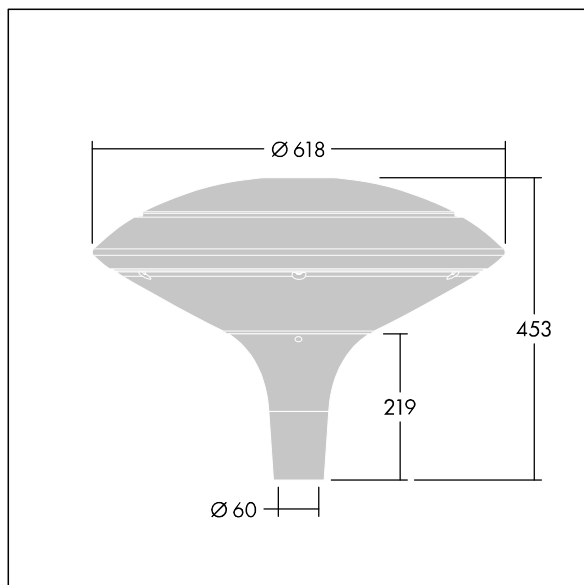

92916459 PLI D 24L50-722 R/S BS 3550 T60 CL2 ->

Plurio

Plurio Indirect: Et dekorativ mastetopmonteret LED-armatur med rotationssymmetrisk lysfordeling. LED-driver med 24 LED'er drevet ved 500mA. Isolationsklasse II, IP66, IK08. Sokkel: støbt aluminium, pulverlakeret antracit (tæt på RAL7043). Topskærm: disk form, aluminium, tekstur antracit (tæt på RAL7043). Afskærmning: UV-stabiliseret, klar polycarbonat med blændingsfri prismes. Indirekte, reflektorbaseret optik. Udstyret med 50% strømbesparelseskredsløb, der er i drift 3 timer før og 5 timer efter beregnet midnat. Det kan deaktiveres ved installation med en lettilgængelig intern knap. Komplet med 2200K LED. Til montering på mastetop(Ø60 mm). Premonteret med 4 m kabel.

Opadrettet lysemission under 1 %.

Dimensioner: Ø618 x 453 mm
 Luminaire input power: 36 W
 Lysudbytte fra armatur: 3407 lm
 Armaturvirkningsgrad: 95 lm/W
 Vægt: 6,7 kg
 Vindefladeareal: 0.151 m²

TLG_PLRL_F_IDC_ANT.jpg