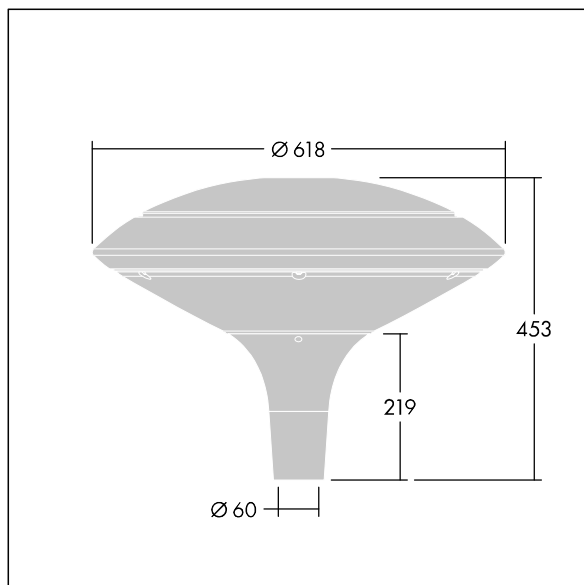

TLG_PLRL_M_IDC_T60.wmf

Dette produkt indeholder en lyskilde i energieffektivitetsklasse E.

Alle værdier markeret med * er nominelle værdier. Thorn bruger gennemprøvede komponenter fra førende leverandører, men der kan opstå isolerede tilfælde af teknologi-relaterede svigt på særskilte LED i løbet af det klassificerede produkts levetid. Internationale standarder sætter tolerancen ved bevaret lysudbytte og tilsluttet belastning til ±10 %. Medmindre andet er angivet, gælder værdierne for en omgivelsestemperatur på 25° C.

Thorn Lighting foretager løbende videreudvikling og optimering af sine produkter. Der forbeholdes alle rettigheder til at ændre på specifikationerne uden forudgående varsel eller offentlig bekendtgørelse. © Thorn Lighting