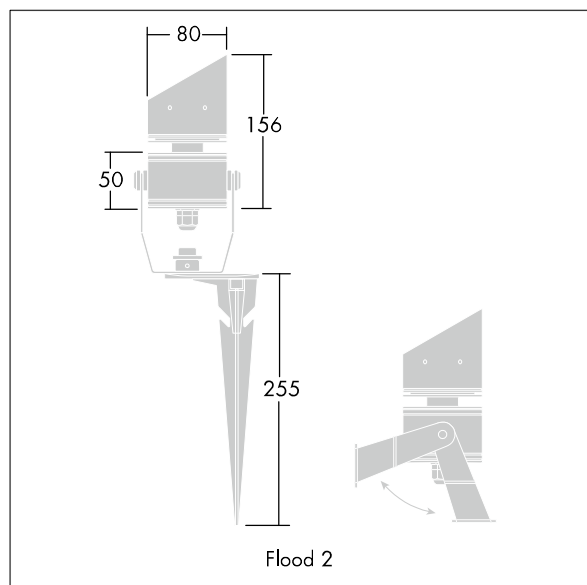

D-CO LED Projektører

96633101 D-CO FLOOD2 80 6L50 830 NB

THORN

D-CO LED Projektører

En stor projektør med 6 x 1,2W varm hvide LED til indendørs og udendørs brug. Armaturhus i aluminium, finish i silver. Frontglas hærdet, montering med bøjle eller jordspyd. Komplet med 5 m ledning. Komplet med 3000K LED

Dimensioner: Ø80 x 156 mm
Luminaire input power: 10,7 W
Vægt: 0,9 kg

TLG_DCOL_F_LEDFLD26X1ANGL.jpg

TLG_DCOL_M_ODFLOOD2.wmf

Dette produkt indeholder en lyskilde i energieffektivitetsklasse F.

Alle værdier markeret med * er nominelle værdier. Thorn bruger gennemprøvede komponenter fra førende leverandører, men der kan opstå isolerede tilfælde af teknologi-relaterede svigt på særskilte LED i løbet af det klassificerede produkts levetid. Internationale standarder sætter tolerancen ved bevaret lysudbytte og tilsluttet belastning til $\pm 10\%$. Medmindre andet er angivet, gælder værdierne for en omgivelsestemperatur på 25° C.