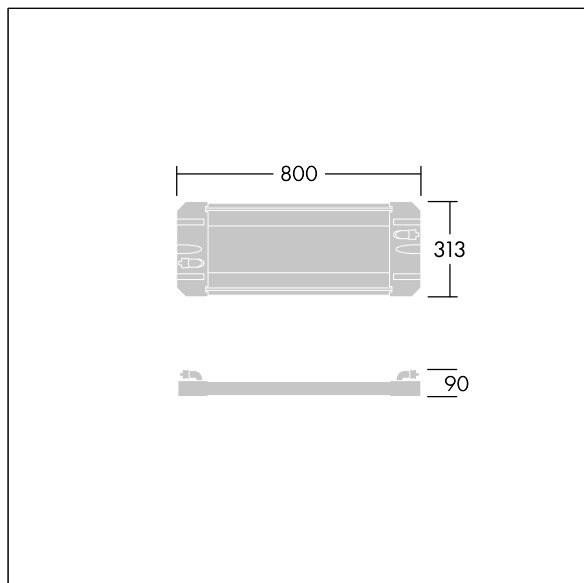

## GTLED Pro

Et avanceret LED-armatur til tunnelbelysning. 72 LED'er med Aksial lysfordeling med gadekomfort. Armaturhus: ekstruderet aluminium, pulverlakeret. Afskærmning: 4 mm hærdet glas. Skal loftsmonteres med særlige beslag, der skal bestilles separat. Isolationsklasse I, IP66, IK08. Udstyret med et forbindelsesstik ved en ende. Komplet med 4000K LED.

Dimensioner: 800 x 313 x 90 mm  
Vægt: 10 kg

TLG\_GTPR\_F\_216.jpg

TLG\_GTPR\_M\_M.wmf

Dette produkt indeholder en lyskilde i energieffektivitetsklasse D.

Alle værdier markeret med \* er nominelle værdier. Medmindre andet er angivet, gælder værdierne for en omgivelsestemperatur på 25° C.