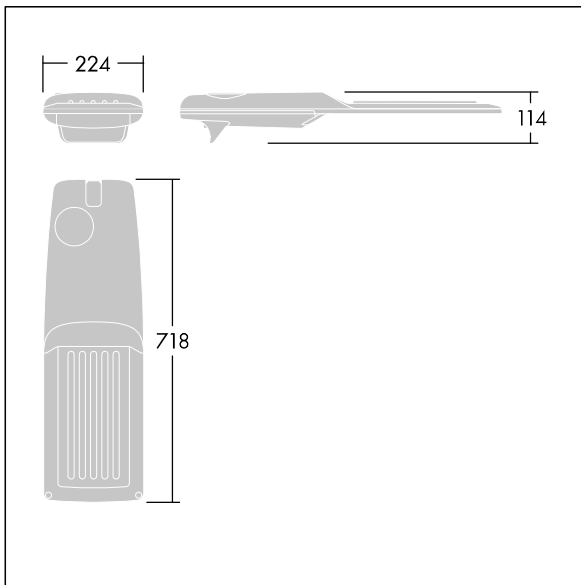

Isaro Pro

92914142 IP 72L70-740 RC M BP L CL2 M60 ANT

THORN

Isaro Pro

En sofistikeret LED- gadelygte (medium stort) med 72 LED'er drevet ved 700mA med Vej og komfort optik. Programmerbar LED-driver. Isolationsklasse II, IP66, IK09. Armaturhus: trykstøbt aluminium (EN AC-44300), pulverlakeret tekstur antracit (tæt på RAL7043). Studs: trykstøbt aluminium (EN AC-44300), pulverlakeret tekstur antracit (tæt på RAL7043). Afskærmning: 5 mm tykt glas. Fastgørelsesanordninger: rustfrit stål. Leveres med Ø60 mm studsadapter, der kan monteres på mastetop (0°/5°/10°/15°/20° hældning) eller sideindgang (-15°/-10°/-5°/0°/5°/10°/15° hældning). Omkoblingsbar dæmpkontrol med højspændingsledning med yderligere ledning. Komplet med 4000K LED. Overspændingsbeskyttelse: almindelig modus med 10 kV monoimpuls og almindelig modus med 8 kV monoimpuls og differential modus med 6 kV multiimpuls. Hvis der er tilsluttet et permanent DALI-system: almindelig og differential modus med 6 kV multiimpuls.

Dimensioner: 718 x 224 x 114 mm

Luminaire input power: 149,3 W

Lysudbytte fra armatur: 23265 lm

Armaturvirkningsgrad: 156 lm/W

Vægt: 7,7 kg

Vindfladeareal: 0.066 m²

TLG_ISRP_F_M_PDB_ANT.jpg

TLG_ISRP_M_LD2.wmf