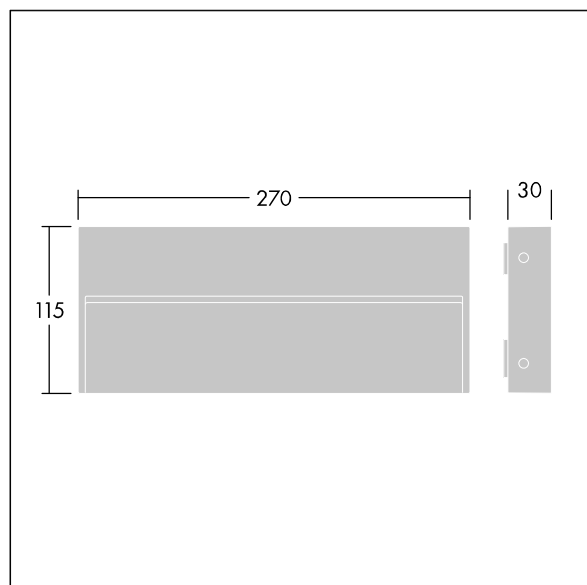

Similo

96632803 SIMILO RECT 28L50 930 CL1 ANT

THORN

IP65	IK08			T _a -20 +25
------	------	---	---	---------------------------

Similo

Et slankt, rektangulær, påbygget/ Monteret på væg LED-armatur til stibelysning, med 28 LED'er, der styres ved 500mA af en integreret driver. Isolationsklasse I, IP65, IK08. Armaturhus: trykstøbt aluminium (EN AB-47100 med lavt kobberindhold med henblik på høj korrosionsbestandighed) med finish i tekstur antracit. Afskærmning: hærdet glas. Skruer: rustfrit stål. Komplet med 3000K LED.

Dimensioner: 270 x 115 x 30 mm

Luminaire input power: 13 W

Lysudbytte fra armatur: 421 lm

Armaturvirkningsgrad: 32 lm/W

Vægt: 1,27 kg

TLG_SIMI_F_REC.jpg

TLG_SIMI_M_REC.wmf

Dette produkt indeholder en lyskilde i energieffektivitetsklasse E.