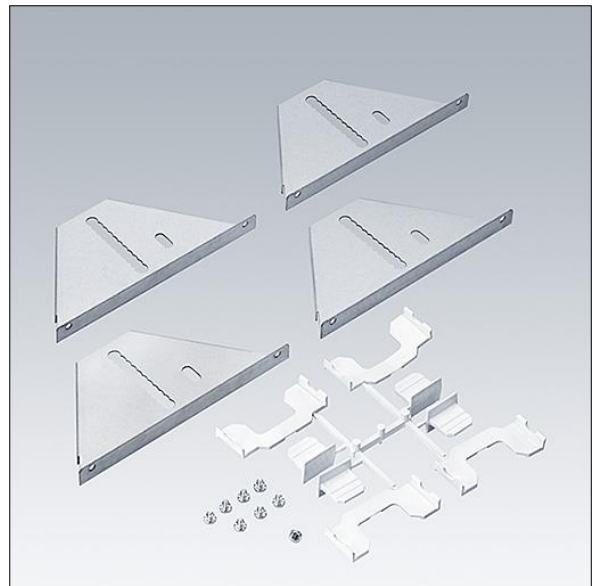

Omega Pro 2

96633271 OP2 CONCEALED CEILING MTG KIT PULL UP

THORN

Omega Pro 2

Installationssæt (x4) bestående af beslag og hårnålekiler, der kan justeres i højden for at sikre, at armaturet er i niveau med loftkonstruktionen. Der henvises til installationsbrochuren med henblik på lofts kompatibilitet og fleksibilitetsområde.

TLG_OMP2_F_6x6_3x12_MRM_KIT.jpg