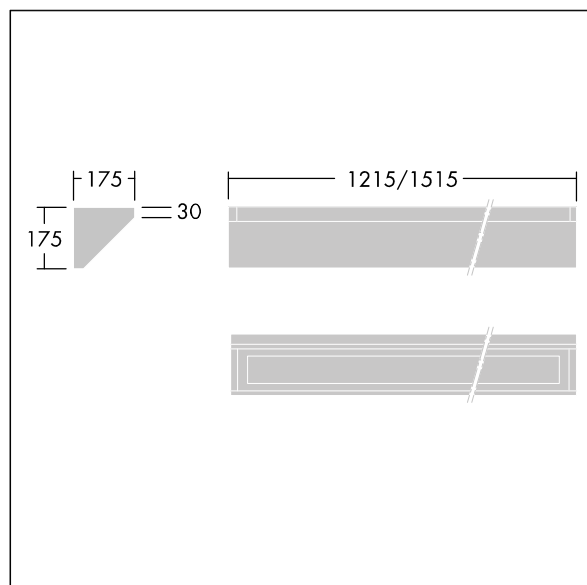

IP65	IK10					850°C		170Nm	T_a	-25 +45
------	------	--	--	--	--	-------	--	-------	-------	------------

Durolight

Hærværkssikret Overflademonteret gesims LED-armatur. elektronisk, el-udstyr u/dæmp 3 timer, manuel test, nødlys. IP65, IK10, Isolationsklasse I. Armaturhus: 2 mm stålplade lakeret hvid(tæt på RAL9016). Pakning: ældningsbestandigt polyurethanskum. Afskærmning: 3 mm tykt polycarbonat med fremragende slagfasthed, forbundet og fastgjort til armaturhuset med manipulationssikrede skruer i rustfrit stål med to huller. Komplet med 3000K LED

Dimensioner: 1215 x 175 x 175 mm

Luminaire input power: 37,6 W

Lysudbytte fra armatur: 3454 lm

Armaturvirkningsgrad: 92 lm/W

Vægt: 11 kg

TLG_DURO_F_CORNER.jpg

TLG_DURO_M_LDC.wmf

Dette produkt indeholder en lyskilde i energieffektivitetsklasse C.