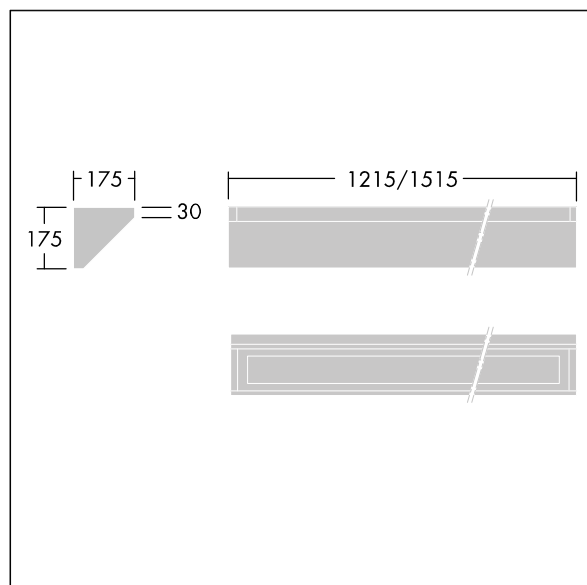

IP65	IK10					850°C		T _a -25 +45
------	------	--	--	--	--	-------	--	---------------------------

Durolight

Hærværkssikret Overflademonteret gesims LED-armatur. elektronisk, el-udstyr u/dæmp 3 timer, manuel test, nødlys. IP65, IK10, Isolationsklasse I. Armaturhus: 2 mm stålplade lakeret hvid(tæt på RAL9016). Pakning: ældningsbestandigt polyurethanskum. Afskærmning: 3 mm tykt polycarbonat med fremragende slagfasthed, forbundet og fastgjort til armaturhuset med manipulationssikrede skruer i rustfrit stål med to huller. Komplet med 4000K LED

Dimensioner: 1215 x 175 x 175 mm

Luminaire input power: 38 W

Lysudbytte fra armatur: 3589 lm

Armaturvirkningsgrad: 94 lm/W

Vægt: 11 kg

TLG_DURO_F_CORNER.jpg

TLG_DURO_M_LDC.wmf

Dette produkt indeholder en lyskilde i energieffektivitetsklasse C.