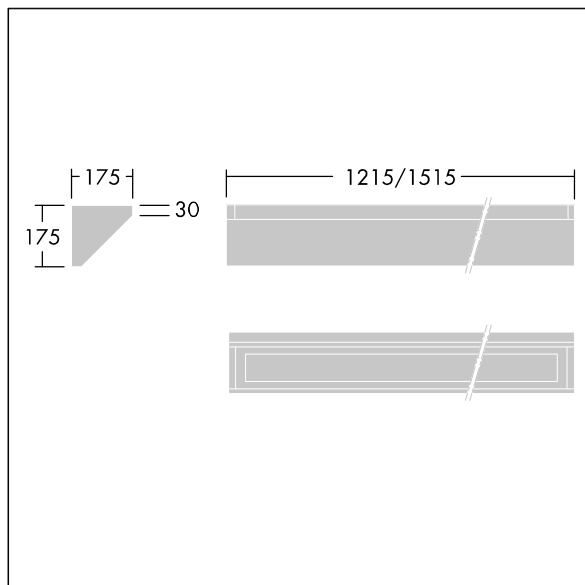

Dimensioner: 1215 x 175 x 175 mm

Luminaire input power: 38 W

Lysudbytte fra armatur: 3589 lm

Armaturvirkningsgrad: 94 lm/W

Vægt: 11 kg

TLG\_DURO\_F\_CORNER.jpg

TLG\_DURO\_M\_LDC.wmf

Dette produkt indeholder en lyskilde i energieffektivitetsklasse C.