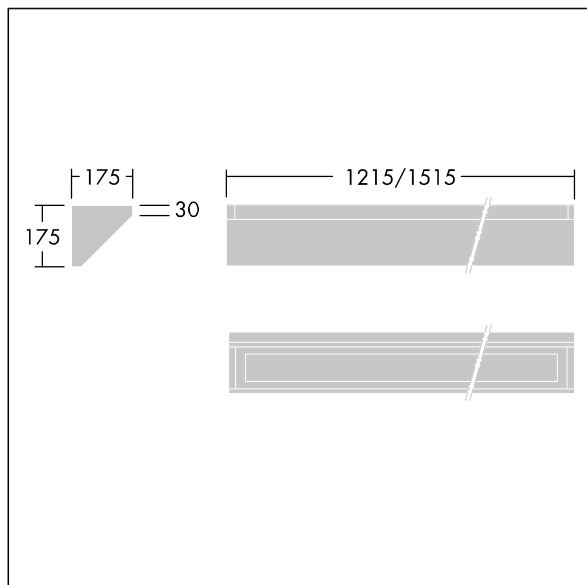

96633079 DUROLIGHT-C 3500-830 HFIX L1215

IP65	IK10					850°C		T _a -25 +45
------	------	--	--	--	--	-------	--	---------------------------

Durolight

Hærværkssikret Overflademonteret gesims LED-armatur. elektronisk, DALI el-udstyr m/dæmp. IP65, IK10, Isolationsklasse I. Armaturhus: 2 mm stålplade lakeret hvid (tæt på RAL9016). Pakning: ældningsbestandigt polyurethanskum. Afskærmning: 3 mm tykt polycarbonat med fremragende slagfasthed, forbundet og fastgjort til armaturhuset med manipulationssikrede skruer i rustfrit stål med to huller. Komplet med 3000K LED

Dimensioner: 1215 x 175 x 175 mm

Luminaire input power: 37,6 W

Lysudbytte fra armatur: 3454 lm

Armaturvirkningsgrad: 92 lm/W

Vægt: 11 kg

TLG_DURO_F_CORNER.jpg

TLG_DURO_M_LDC.wmf

Dette produkt indeholder en lyskilde i energieffektivitetsklasse C.