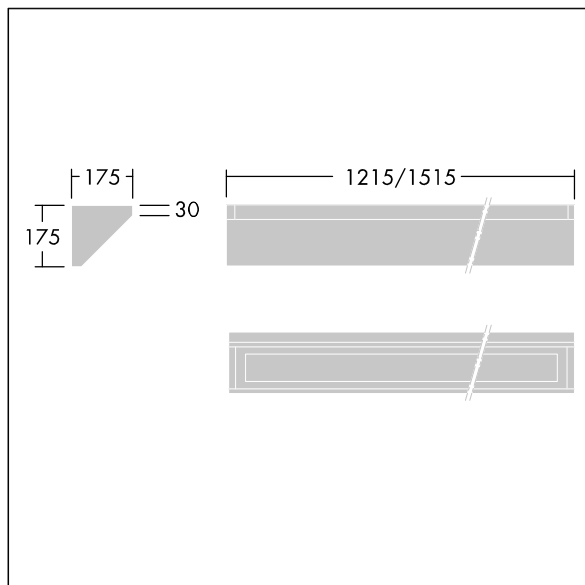

96633079 DUROLIGHT-C 3500-830 HFIX L1215

IP65	IK10					850°C		T _a -25 +45
------	------	--	--	--	--	-------	--	---------------------------

Durolight

Hærværkssikret Overflademonteret gesims LED-armatur. elektronisk, DALI el-udstyr m/dæmp. IP65, IK10, Isolationsklasse I. Armaturhus: 2 mm stålplade lakeret hvid (tæt på RAL9016). Pakning: ældningsbestandigt polyurethanskum. Afskærmning: 3 mm tykt polycarbonat med fremragende slagfasthed, forbundet og fastgjort til armaturhuset med manipulationssikrede skruer i rustfrit stål med to huller. Komplet med 3000K LED

Dimensioner: 1215 x 175 x 175 mm

Luminaire input power: 37,6 W

Lysudbytte fra armatur: 3454 lm

Armaturvirkningsgrad: 92 lm/W

Vægt: 11 kg

TLG_DURO_F_CORNER.jpg

TLG_DURO_M_LDC.wmf

Dette produkt indeholder en lyskilde i energieffektivitetsklasse C.