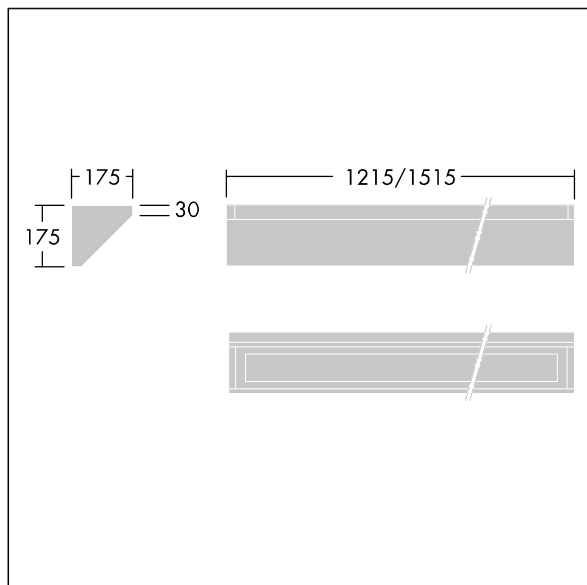

96633078 DUROLIGHT-C 4500-840 HFIX L1515

IP65	IK10					850°C		T _a -25 +45
------	------	--	--	--	--	-------	--	---------------------------

Durolight

Hærværkssikret Overflademonteret gesims LED-armatur. elektronisk, DALI el-udstyr m/dæmp. IP65, IK10, Isolationsklasse I. Armaturhus: 2 mm stålplade lakeret hvid (tæt på RAL9016). Pakning: ældningsbestandigt polyurethanskum. Afskærmning: 3 mm tykt polycarbonat med fremragende slagfasthed, forbundet og fastgjort til armaturhuset med manipulationssikrede skruer i rustfrit stål med to huller. Komplet med 4000K LED

Dimensioner: 1515 x 175 x 175 mm

Luminaire input power: 46,7 W

Lysudbytte fra armatur: 4497 lm

Armaturvirkningsgrad: 96 lm/W

Vægt: 13 kg

TLG_DURO_F_CORNER.jpg

TLG_DURO_M_LDC.wmf

Dette produkt indeholder en lyskilde i energieffektivitetsklasse C.