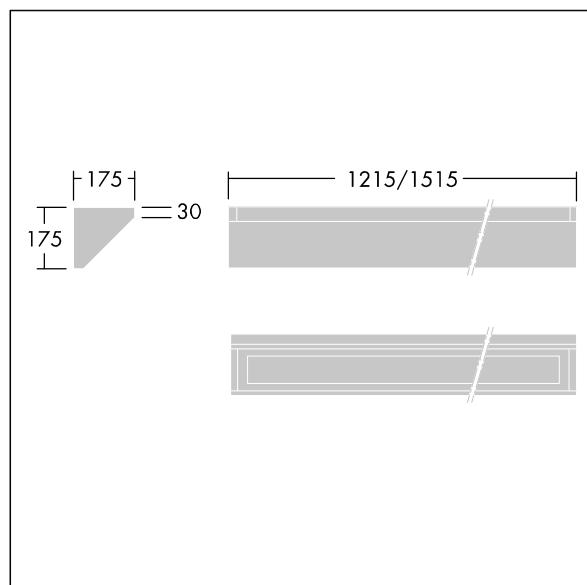

IP65	IK10					850°C		170Nm		T _a -25 +45
------	------	--	--	--	--	-------	--	-------	--	---------------------------

Durolight

Hærværkssikret Overflademonteret gesims LED-armatur. elektronisk, el-udstyr u/dæmp. IP65, IK10, Isolationsklasse I. Armaturhus: 2 mm stålplade lakeret hvid(tæt på RAL9016). Pakning: ældningsbestandigt polyurethanskum. Afskærmning: 3 mm tykt polycarbonat med fremragende slagfasthed, forbundet og fastgjort til armaturhuset med manipulationssikrede skruer i rustfrit stål med to huller. Komplet med 3000K LED

Dimensioner: 1515 x 175 x 175 mm

Luminaire input power: 46,2 W

Lysudbytte fra armatur: 4323 lm

Armaturvirkningsgrad: 94 lm/W

Vægt: 13 kg

TLG_DURO_F_CORNER.jpg

TLG_DURO_M_LDC.wmf

Dette produkt indeholder en lyskilde i energieffektivitetsklasse C.