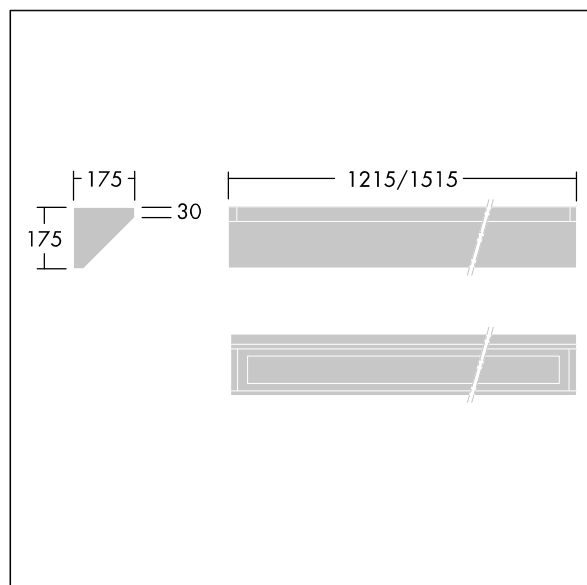

96633075 DUROLIGHT-C 3500-830 HF L1215

IP65	IK10	⊕	CE			850°C		170Nm	T _a -25 +45
------	------	---	----	--	--	-------	--	-------	---------------------------

Durolight

Hærværkssikret Overflademonteret gesims LED-armatur. elektronisk, el-udstyr u/dæmp. IP65, IK10, Isolationsklasse I. Armaturhus: 2 mm stålplade lakeret hvid(tæt på RAL9016). Pakning: ældningsbestandigt polyurethanskum. Afskærmning: 3 mm tykt polycarbonat med fremragende slagfasthed, forbundet og fastgjort til armaturhuset med manipulationssikrede skruer i rustfrit stål med to huller. Komplet med 3000K LED

Dimensioner: 1215 x 175 x 175 mm
Luminaire input power: 37,6 W
Lysudbytte fra armatur: 3454 lm
Armaturvirkningsgrad: 92 lm/W
Vægt: 11 kg

TLG_DURO_F_CORNER.jpg

TLG_DURO_M_LDC.wmf

Dette produkt indeholder en lyskilde i energieffektivitetsklasse C.