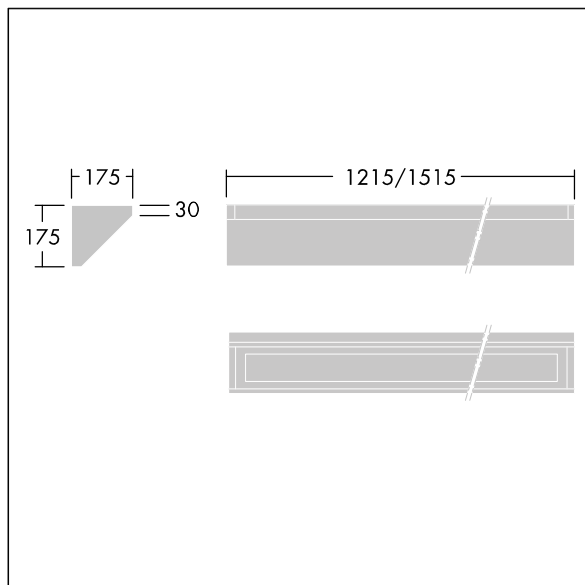

Dimensioner: 1515 x 175 x 175 mm

Luminaire input power: 46,7 W

Lysudbytte fra armatur: 4497 lm

Armaturvirkningsgrad: 96 lm/W

Vægt: 13 kg

TLG\_DURO\_F\_CORNER.jpg

TLG\_DURO\_M\_LDC.wmf

Dette produkt indeholder en lyskilde i energieffektivitetsklasse C.