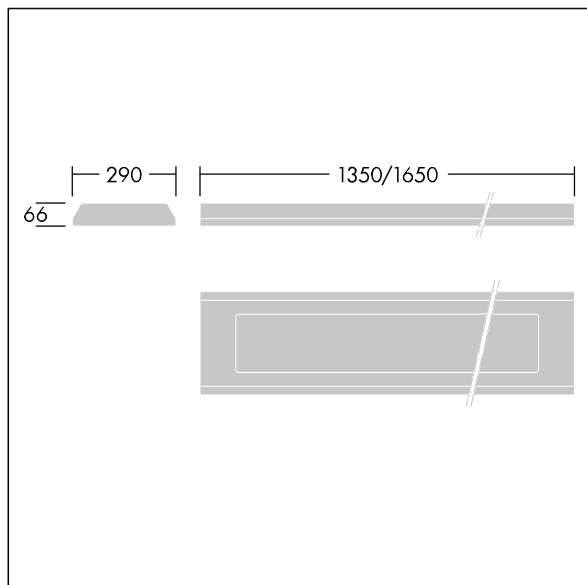

96633067 DUROLIGHT-S 4000-830 HFIX L1350

IP65	IK10					850°C		T _a -25 +50
------	------	--	--	--	--	-------	--	---------------------------

Durolight

Hærværkssikret Overflademonteret LED-armatur. elektronisk, DALI el-udstyr m/dæmp. IP65, IK10, Isolationsklasse I. Armaturhus: 2 mm stålplade lakeret hvid (tæt på RAL9016). Pakning: ældningsbestandigt polyurethanskum. Afskærmning: 3 mm tykt polycarbonat med fremragende slagfasthed, forbundet og fastgjort til armaturhuset med manipulationssikrede skruer i rustfrit stål med to huller. Komplet med 3000K LED

Dimensioner: 1350 x 290 x 66 mm

Luminaire input power: 37,6 W

Lysudbytte fra armatur: 3965 lm

Armaturvirkningsgrad: 105 lm/W

Vægt: 15 kg

TLG_DURO_F_MCE.jpg

TLG_DURO_M_LDS.wmf

Dette produkt indeholder en lyskilde i energieffektivitetsklasse C.