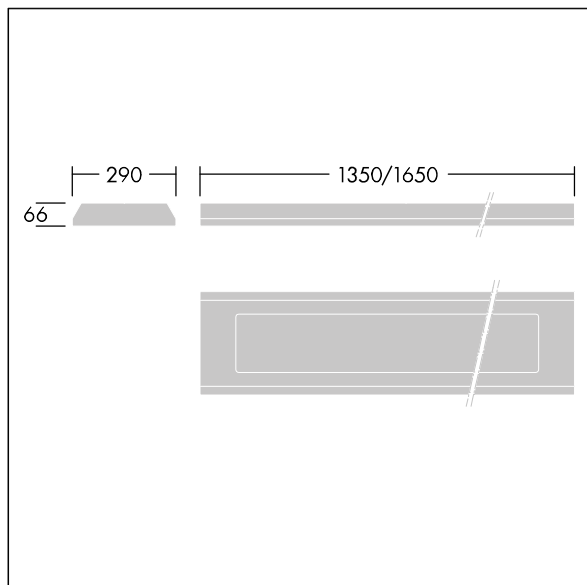

96633065 <DUROLIGHT-S 4100-840 HFIX L1350

IP65	IK10					850°C		T _a -25 +50
------	------	--	--	--	--	-------	--	---------------------------

Durolight

Hærværkssikret Overflademonteret LED-armatur. elektronisk, DALI el-udstyr m/dæmp. IP65, IK10, Isolationsklasse I. Armaturhus: 2 mm stålplade lakeret hvid (tæt på RAL9016). Pakning: ældningsbestandigt polyurethanskum. Afskærmning: 3 mm tykt polycarbonat med fremragende slagfasthed, forbundet og fastgjort til armaturhuset med manipulationssikrede skruer i rustfrit stål med to huller. Komplet med 4000K LED

Dimensioner: 1350 x 290 x 66 mm

Luminaire input power: 38 W

Lysudbytte fra armatur: 4100 lm

Armaturvirkningsgrad: 108 lm/W

Vægt: 15 kg

TLG_DURO_F_MCE.jpg

TLG_DURO_M_LDS.wmf

Dette produkt indeholder en lyskilde i energieffektivitetsklasse C.