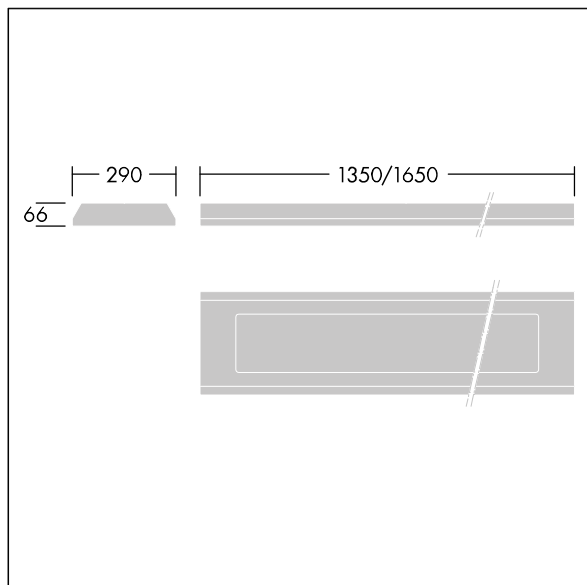

96633065 <DUROLIGHT-S 4100-840 HFIX L1350

IP65	IK10	⊕	CE			850°C		170Nm	T _a -25 +50
------	------	---	----	--	--	-------	--	-------	---------------------------

Durolight

Hærværkssikret Overflademonteret LED-armatur. elektronisk, DALI el-udstyr m/dæmp. IP65, IK10, Isolationsklasse I. Armaturhus: 2 mm stålplade lakeret hvid (tæt på RAL9016). Pakning: ældningsbestandigt polyurethanskum. Afskærmning: 3 mm tykt polycarbonat med fremragende slagfasthed, forbundet og fastgjort til armaturhuset med manipulationssikrede skruer i rustfrit stål med to huller. Komplet med 4000K LED

Dimensioner: 1350 x 290 x 66 mm

Luminaire input power: 38 W

Lysudbytte fra armatur: 4100 lm

Armaturvirkningsgrad: 108 lm/W

Vægt: 15 kg

TLG_DURO_F_MCE.jpg

TLG_DURO_M_LDS.wmf

Dette produkt indeholder en lyskilde i energieffektivitetsklasse C.