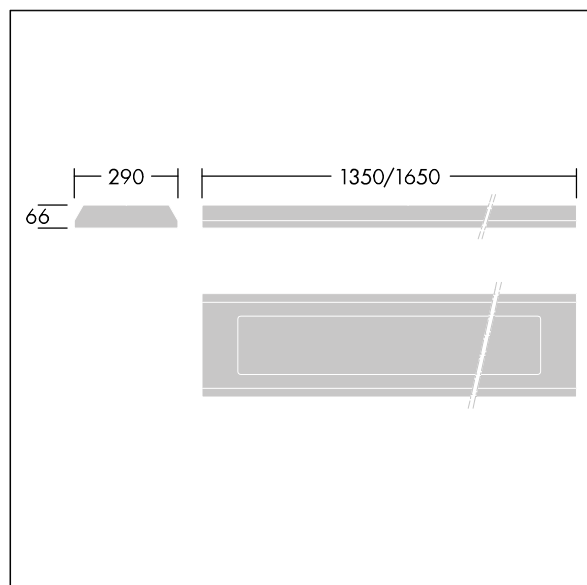

96633063 DUROLIGHT-S 4000-830 HF L1350

IP65	IK10	⊕	CE			850°C		170Nm	T _a -25 +50
------	------	---	----	--	--	-------	--	-------	---------------------------

Durolight

Hærværkssikret Overflademonteret LED-armatur.
elektronisk, el-udstyr u/dæmp. IP65, IK10, Isolationsklasse I. Armaturhus: 2 mm stålplade lakeret hvid(tæt på RAL9016). Pakning: ældningsbestandigt polyurethanskum. Afskærmning: 3 mm tykt polycarbonat med fremragende slagfasthed, forbundet og fastgjort til armaturhuset med manipulationssikrede skruer i rustfrit stål med to huller. Komplet med 3000K LED

Dimensioner: 1350 x 290 x 66 mm

Luminaire input power: 37,6 W

Lysudbytte fra armatur: 3965 lm

Armaturvirkningsgrad: 105 lm/W

Vægt: 15 kg

TLG_DURO_F_MCE.jpg

TLG_DURO_M_LDS.wmf

Dette produkt indeholder en lyskilde i energieffektivitetsklasse C.