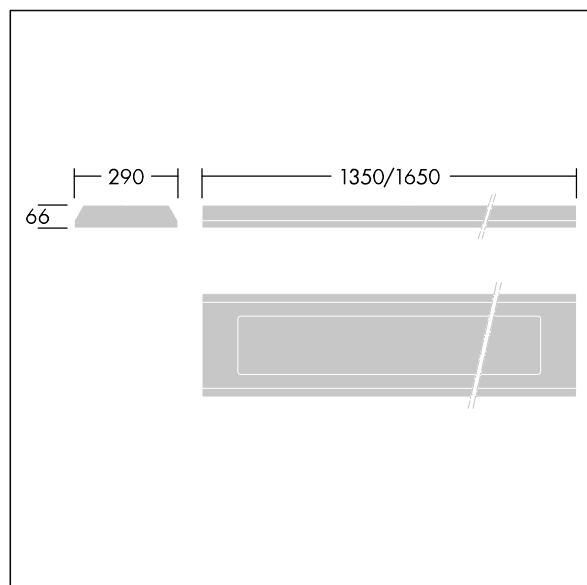

96633063 DUROLIGHT-S 4000-830 HF L1350

IP65	IK10	⊕	CE			850°C		170Nm	T _a -25 +50
------	------	---	----	--	--	-------	--	-------	---------------------------

Durolight

Hærværkssikret Overflademonteret LED-armatur.
elektronisk, el-udstyr u/dæmp. IP65, IK10, Isolationsklasse I. Armaturhus: 2 mm stålplade lakeret hvid(tæt på RAL9016). Pakning: ældningsbestandigt polyurethanskum. Afskærmning: 3 mm tykt polycarbonat med fremragende slagfasthed, forbundet og fastgjort til armaturhuset med manipulationssikrede skruer i rustfrit stål med to huller. Komplet med 3000K LED

Dimensioner: 1350 x 290 x 66 mm
Luminaire input power: 37,6 W
Lysudbytte fra armatur: 3965 lm
Armaturvirkningsgrad: 105 lm/W
Vægt: 15 kg

TLG_DURO_F_MCE.jpg

TLG_DURO_M_LDS.wmf

Dette produkt indeholder en lyskilde i energieffektivitetsklasse C.