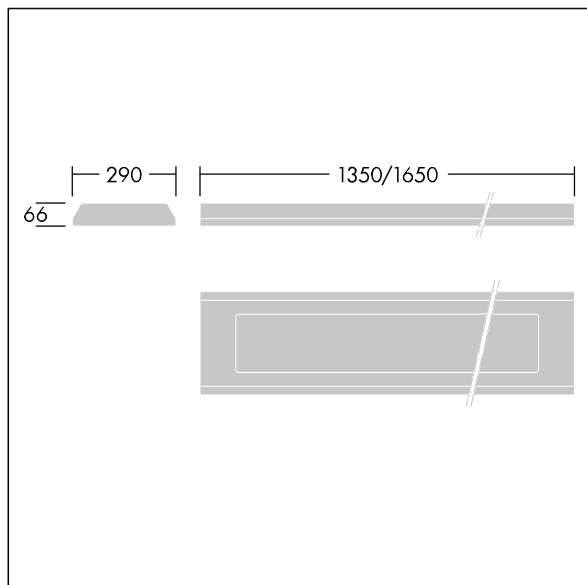

96633062 DUROLIGHT-S 5200-840 HF L1650

IP65	IK10					850°C		170Nm		T _a -25 +50
------	------	--	--	--	--	-------	--	-------	--	---------------------------

Durolight

Hærværkssikret Overflademonteret LED-armatur.
elektronisk, el-udstyr u/dæmp. IP65, IK10, Isolationsklasse I. Armaturhus: 2 mm stålplade lakeret hvid(tæt på RAL9016). Pakning: ældningsbestandigt polyurethanskum. Afskærmning: 3 mm tykt polycarbonat med fremragende slagfasthed, forbundet og fastgjort til armaturhuset med manipulationssikrede skruer i rustfrit stål med to huller. Komplet med 4000K LED

Dimensioner: 1650 x 290 x 66 mm

Luminaire input power: 46,7 W

Lysudbytte fra armatur: 5210 lm

Armaturvirkningsgrad: 112 lm/W

Vægt: 18 kg

TLG_DURO_F_MCE.jpg

TLG_DURO_M_LDS.wmf

Dette produkt indeholder en lyskilde i energieffektivitetsklasse C.