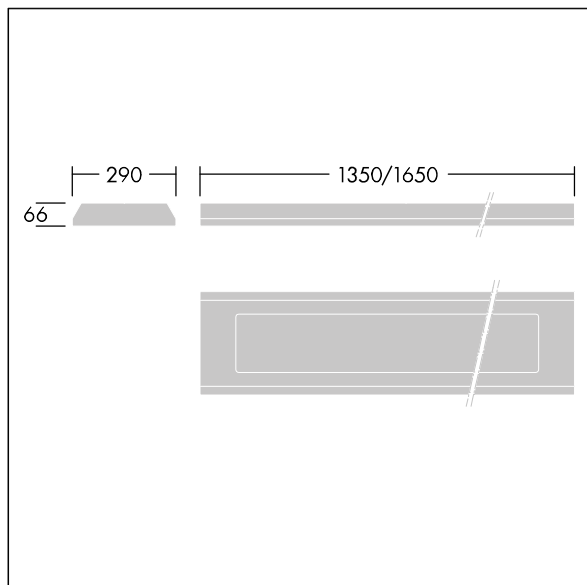

### Durolight

Hærværkssikret Overflademonteret LED-armatur.  
elektronisk, el-udstyr u/dæmp. IP65, IK10, Isolationsklasse I. Armaturhus: 2 mm stålplade lakeret hvid(tæt på RAL9016). Pakning: ældningsbestandigt polyurethanskum. Afskærmning: 3 mm tykt polycarbonat med fremragende slagfasthed, forbundet og fastgjort til armaturhuset med manipulationssikrede skruer i rustfrit stål med to huller. Komplet med 4000K LED

Dimensioner: 1650 x 290 x 66 mm

Luminaire input power: 46,7 W

Lysudbytte fra armatur: 5210 lm

Armaturvirkningsgrad: 112 lm/W

Vægt: 18 kg

TLG\_DURO\_F\_MCE.jpg

TLG\_DURO\_M\_LDS.wmf

Dette produkt indeholder en lyskilde i energieffektivitetsklasse C.