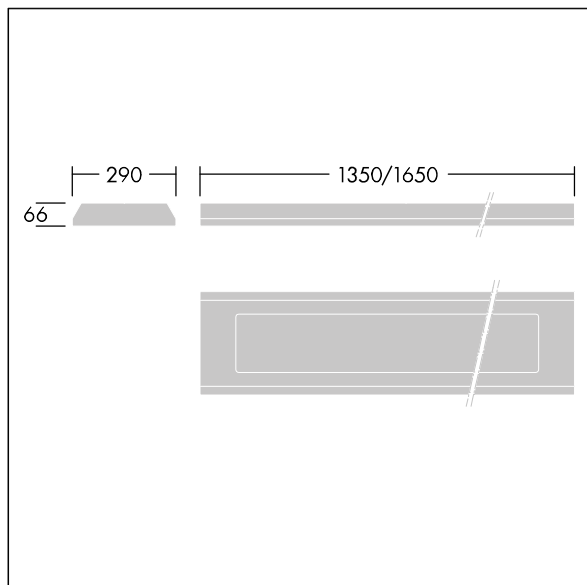

96633061 DUROLIGHT-S 4100-840 HF L1350

IP65	IK10					850°C		T _a -25 +50
------	------	--	--	--	--	-------	--	---------------------------

Durolight

Hærværkssikret Overflademonteret LED-armatur.
elektronisk, el-udstyr u/dæmp. IP65, IK10, Isolationsklasse I. Armaturhus: 2 mm stålplade lakeret hvid(tæt på RAL9016). Pakning: ældningsbestandigt polyurethanskum. Afskærmning: 3 mm tykt polycarbonat med fremragende slagfasthed, forbundet og fastgjort til armaturhuset med manipulationssikrede skruer i rustfrit stål med to huller. Komplet med 4000K LED

Dimensioner: 1350 x 290 x 66 mm

Luminaire input power: 38 W

Lysudbytte fra armatur: 4100 lm

Armaturvirkningsgrad: 108 lm/W

Vægt: 15 kg

TLG_DURO_F_MCE.jpg

TLG_DURO_M_LDS.wmf

Dette produkt indeholder en lyskilde i energieffektivitetsklasse C.