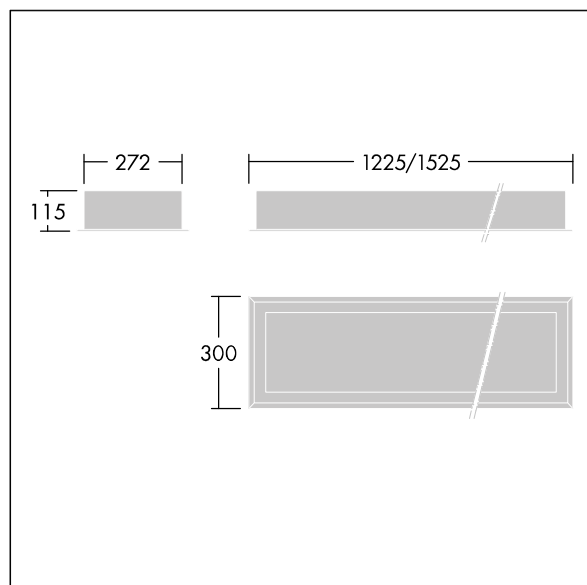

Dimensioner: 1225 x 300 x 115 mm

Luminaire input power: 38 W

Lysudbytte fra armatur: 4253 lm

Armaturvirkningsgrad: 112 lm/W

Vægt: 14 kg

TLG\_DURO\_F\_MRE.jpg

TLG\_DURO\_M\_LDR.wmf

Dette produkt indeholder en lyskilde i energieffektivitetsklasse C.