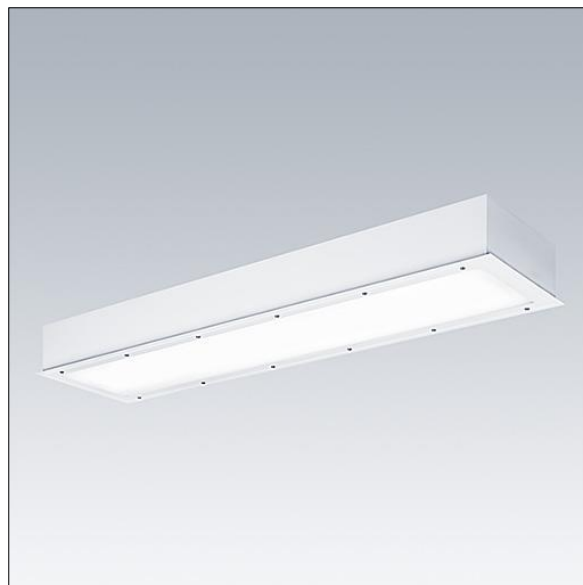

## 96633049 DUROLIGHT-R 4300-840 HF L1250

IP65	IK10					850 °C		T <sub>a</sub> -25 +50
------	------	--	--	--	--	--------	--	---------------------------

### Durolight

Hærværkssikret Forsænket LED-armatur. elektronisk, el-udstyr u/dæmp. IP65, IK10, Isolationsklasse I. Armaturhus: 2 mm stålplade lakeret hvid(tæt på RAL9016). Pakning: ældningsbestandigt polyurethanskum. Afskærmning: 3 mm tykt polycarbonat med fremragende slagfasthed, forbundet og fastgjort til armaturhuset med manipulationssikrede skruer i rustfrit stål med to huller. Komplet med 4000K LED

Dimensioner: 1225 x 300 x 115 mm

Luminaire input power: 38 W

Lysudbytte fra armatur: 4253 lm

Armaturvirkningsgrad: 112 lm/W

Vægt: 14 kg

TLG\_DURO\_F\_MRE.jpg

TLG\_DURO\_M\_LDR.wmf

Dette produkt indeholder en lyskilde i energieffektivitetsklasse C.