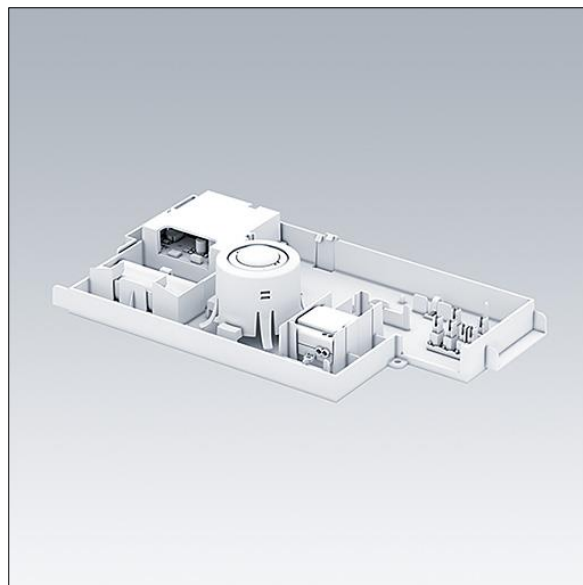

Omega Pro 2

96633263 OP2 CKIT+ BC E3

THORN

Omega Pro 2

Plug and play-tilbehørssæt til konvertering af et almindeligt CKIT+-armatur til basicDIM Wireless (BC)-kommunikation. Med manuel test, 3-timers nødbelysningsenhed med udskiftelig panikbelysnings-, nødudgangs- og projektørøptik.