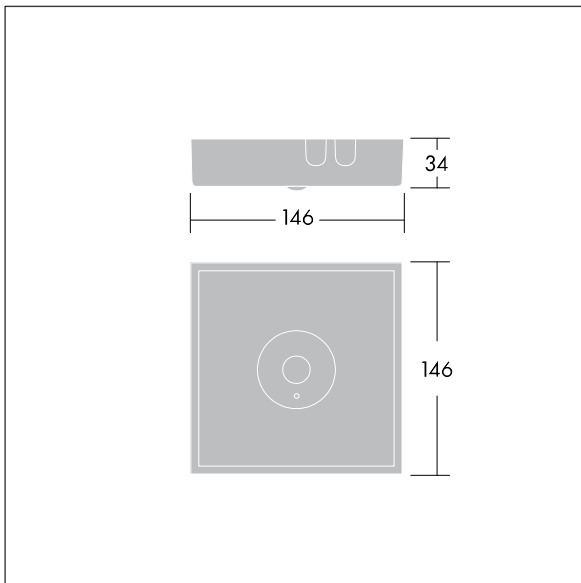

Voyager Star

THORN

9010299140876 / 96633247 VOYAGER STAR P MSC SPOT ECP SR

Voyager Star

Højtydende, påbygget LED-nødbelysningsarmatur, med optik. Belysningsarmatur i kontinuerlig tilstand. Armaturhus: trykstøbt aluminiumlegering, pulverlakeret silver (tæt på RAL9006). El-udstyr: galvaniseret stålplade. Linse: polycarbonat. IP40, Loftsmonteret belysningsarmatur. Armaturet kan monteres hurtigt og vedligeholdes uden værktøjer. Elektrisk forbindelse (230 VAC) via maks. 2,5 mm² kabel, mulighed for ind- og udsøjfning. Optimal afkøling via varmeafleder. Komplet med LED..

Luminaire input power: 3,6 W
Dimensioner: 146 x 146 x 34 mm
Vægt: 0,65 kg

TLG_VSTR_F_MSC_side_ECx_SPOT_SR.jpg

TLG_VYLD_M_MCE SPOT.wmf

Alle værdier markeret med * er nominelle værdier. Thorn bruger gennemprøvede komponenter fra førende leverandører, men der kan opstå isolerede tilfælde af teknologi-relaterede svigt på særskilte LED i løbet af det klassificerede produkts levetid. Internationale standarder sætter tolerancen ved bevaret lysudbytte og tilsluttet belastning til $\pm 10\%$. Medmindre andet er angivet, gælder værdierne for en omgivelsestemperatur på 25° C.