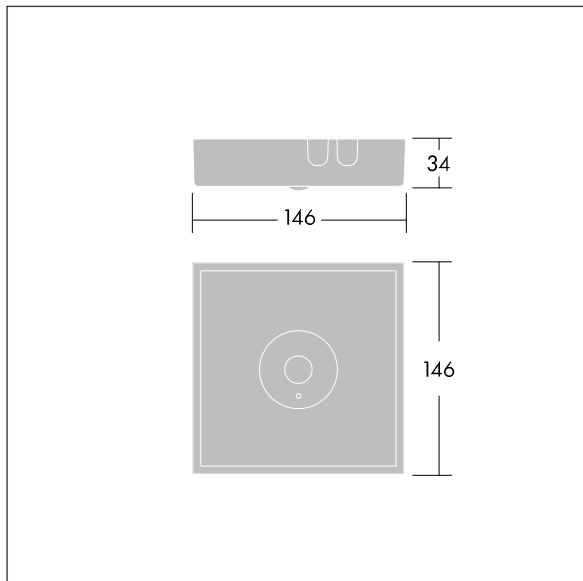

Voyager Star

THORN

9010299140876 / 96633247 VOYAGER STAR P MSC SPOT ECP SR

Voyager Star

Højtydende, påbygget LED-nødbelysningsarmatur, med optik. Belysningsarmatur i kontinuerlig tilstand. Armaturhus: trykstøbt aluminiumlegering, pulverlakeret silver (tæt på RAL9006). El-udstyr: galvaniseret stålplade. Linse: polycarbonat. IP40, Loftsmonteret belysningsarmatur. Armaturet kan monteres hurtigt og vedligeholdes uden værktøjer. Elektrisk forbindelse (230 VAC) via maks. 2,5 mm² kabel, mulighed for ind- og udsøjfning. Optimal afkøling via varmeafleder. Komplet med LED..

Luminaire input power: 3,6 W
Dimensioner: 146 x 146 x 34 mm
Vægt: 0,65 kg

TLG_VSTR_F_MSC_side_ECx_SPOT_SR.jpg

TLG_VYLD_M_MCE SPOT.wmf

Alle værdier markeret med * er nominelle værdier. Thorn bruger gennemprøvede komponenter fra førende leverandører, men der kan opstå isolerede tilfælde af teknologi-relaterede svigt på særskilte LED i løbet af det klassificerede produkts levetid. Internationale standarder sætter tolerancen ved bevaret lysudbytte og tilsluttet belastning til ± 10 %. Medmindre andet er angivet, gælder værdierne for en omgivelsestemperatur på 25° C.