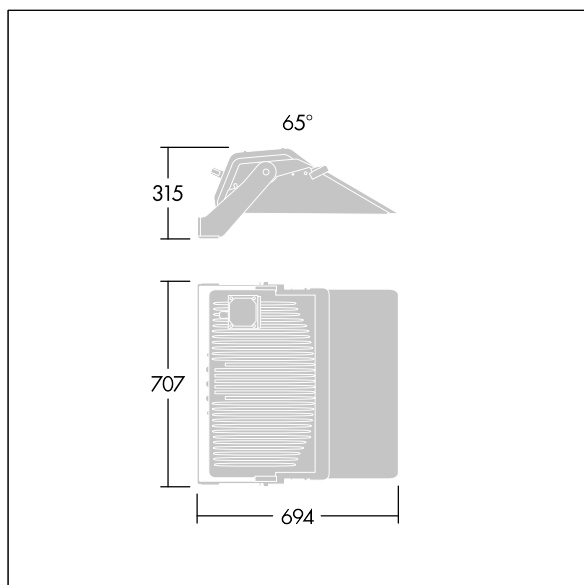

Champion

96633217 CHAMPION 264L-740 V3 VSR ANT

THORN

Champion

En højtydende LED-projektør med 65° asymmetrisk lysfordeling fra 264 LED'er. Eksternt tavleanlæg skal bestilles separat. Isolationsklasse I, IP66, Påvirkningsstyrke: IK08. Armaturhus: trykstøbt aluminium, pulverlakeret tekstur antracit (tæt på RAL7043). Skærm: 4 mm tyk, hærdet plan glas. Blændskærm: Spejlende (reflekterende). Armaturet fastspændes med en enkelt bolt gennem et central hul på Ø22 mm eller med to bolte gennem huller på Ø15 mm ved midtpunkter på 200 mm. Tilpasning med et simpelt sigteapparat (bestilles separat). Ideelt til belysning af sportspladser, stadions og andre større områder. Drift med lavt flimrer (<1 %) gør den egnet til HDTV-transmission. Komplet med 4000K LED med Colour Rendering Index min.: 70.

Dimensioner: 694 x 707 x 315 mm

Vægt: 22,4 kg

Scx: 0.196 m²

TLG_CHPL_F_PERS_GLOSSY.jpg

TLG_CHPL_M_LD3.wmf

Dette produkt indeholder en lyskilde i energieffektivitetsklasse D.

Alle værdier markeret med * er nominelle værdier. Thorn bruger gennemprøvede komponenter fra førende leverandører, men der kan opstå isolerede tilfælde af teknologi-relaterede svigt på særskilte LED i løbet af det klassificerede produkts levetid. Internationale standarder sætter tolerancen ved bevaret lysudbytte og tilsluttet belastning til $\pm 10\%$. Medmindre andet er angivet, gælder værdierne for en omgivelsestemperatur på 25° C.