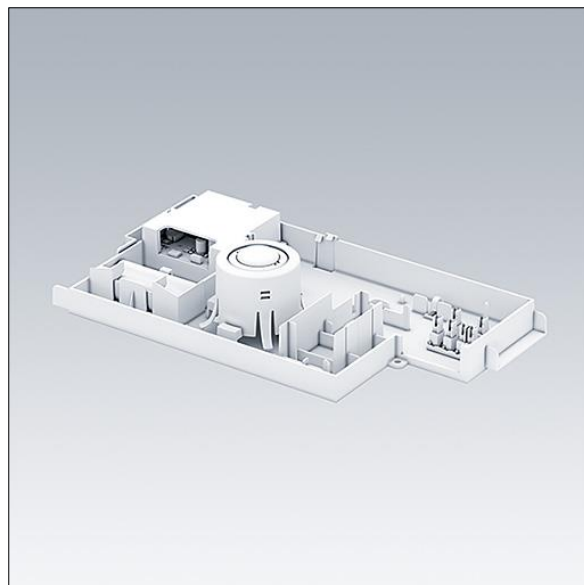

Omega Pro 2

96633188 OP2 CKIT+ E3D

THORN

Omega Pro 2

Plug and play-tilbehørssæt til konvertering af et almindeligt CKIT+-armatur til selvtest/adresserbar test, 3-timers nødbelysningsenhed med udskiftelig panikbelysnings-, nødudgangs- og projektøroptik.