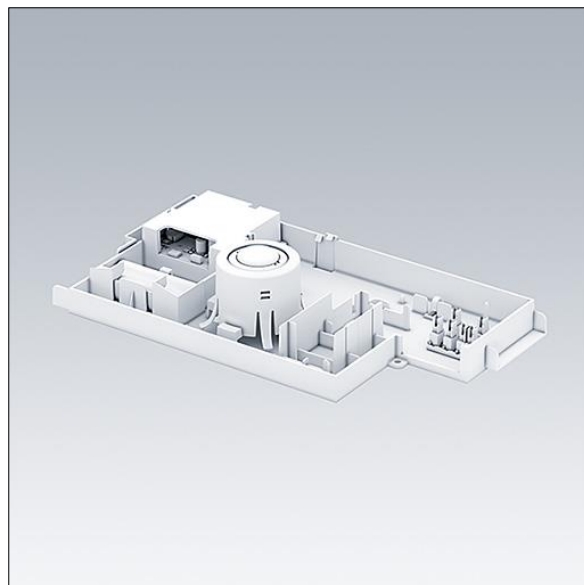

Omega Pro 2

96633187 OP2 CKIT+ E3

THORN

Omega Pro 2

Plug and play-tilbehørssæt til konvertering af et almindeligt CKIT+-armatur til manuel test, 3-timers nødbelysningsenhed med udskiftelig panikbelysnings-, nødudgangs- og projektøroptik.