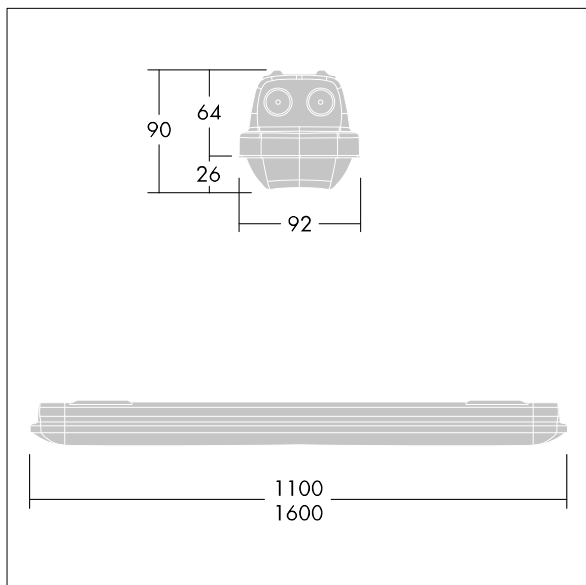

TLG_AQUP_M_LD1.wmf

Alle værdier markeret med * er nominelle værdier. Thorn bruger gennemprøvede komponenter fra førende leverandører, men der kan opstå isolerede tilfælde af teknologi-relaterede svigt på særskilte LED i løbet af det klassificerede produkts levetid. Internationale standarder sætter tolerancen ved bevaret lysudbytte og tilsluttet belastning til $\pm 10\%$. Medmindre andet er angivet, gælder værdierne for en omgivelsestemperatur på 25° C.

Thorn Lighting foretager løbende videreudvikling og optimering af sine produkter. Der forbeholdes alle rettigheder til at ændre på specifikationerne uden forudgående varsel eller offentlig bekendtgørelse. © Thorn Lighting