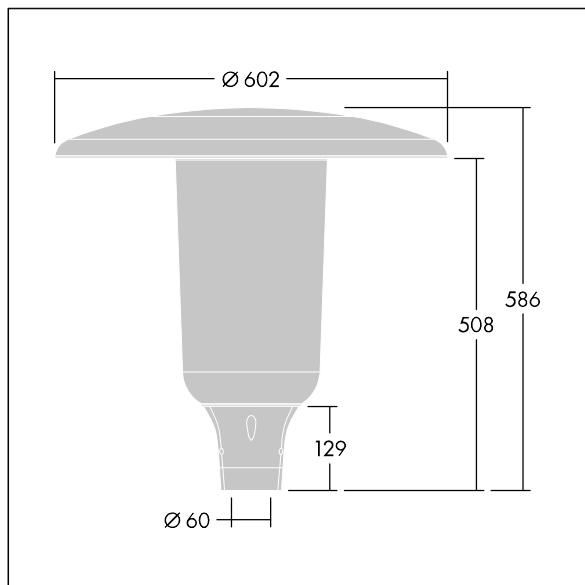

Aerie

Et diskret, mastetopsmonteret LED-armatur i et tidløst design. LED-driver til 18 LED'er, drevet ved 700mA med rotationssymmetrisk lysfordeling. Isolationsklasse II, IP66, IK10. Skærm og sokkel: korrosionsbestandig trykstøbt pulverlakeret aluminium egnet til C5-miljøer, med finish i tekstur antracit (tæt på RAL7043). Afskærmning: slank UV-stabiliseret polycarbonat med klar finish. Udstyret med en intern sprederskærm for at reducere blænding. Komplet med 4000K LED. Til montering på mastetop (Ø60 mm). Premonteret med 5 m kabel.

Dimensioner: Ø602 x 586 mm
 Luminaire input power: 39 W
 Lysudbytte fra armatur: 4977 lm
 Armaturvirkningsgrad: 128 lm/W
 Vægt: 11,07 kg
 Scx: 0.172 m²

TLG_AERI_F_S_PR_CL.jpg

TLG_AERI_M_T60_S.wmf

Dette produkt indeholder en lyskilde i energieffektivitetsklasse D.