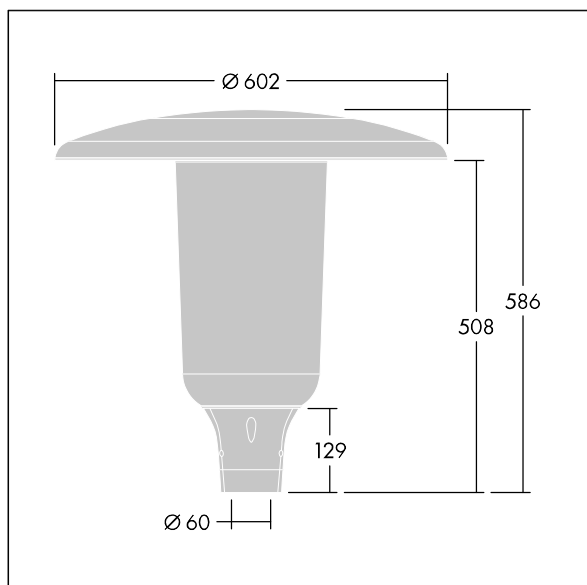

Aerie

Et diskret, mastetopsmonteret LED-armatur i et tidløst design. LED-driver til 24 LED'er, drevet ved 700mA med Bred gadekomfort (asymmetrisk) lysfordeling. Isolationsklasse II, IP66, IK10. Skærm og sokkel: korrosionsbestandig trykstøbt pulverlakeret aluminium egnet til C5-miljøer, med finish i tekstur antracit (tæt på RAL7043). Afskærmning: slank UV-stabiliseret polycarbonat med klar finish. Komplet med 4000K LED. Til montering på mastetop (Ø60 mm). Premonteret med 5 m kabel.

Dimensioner: Ø602 x 586 mm
 Luminaire input power: 51 W
 Lysudbytte fra armatur: 7505 lm
 Armaturvirkningsgrad: 147 lm/W
 Vægt: 11,04 kg
 Scx: 0.172 m²

TLG_AERI_F_S_CL.jpg

TLG_AERI_M_T60_S.wmf

Dette produkt indeholder en lyskilde i energieffektivitetsklasse D.