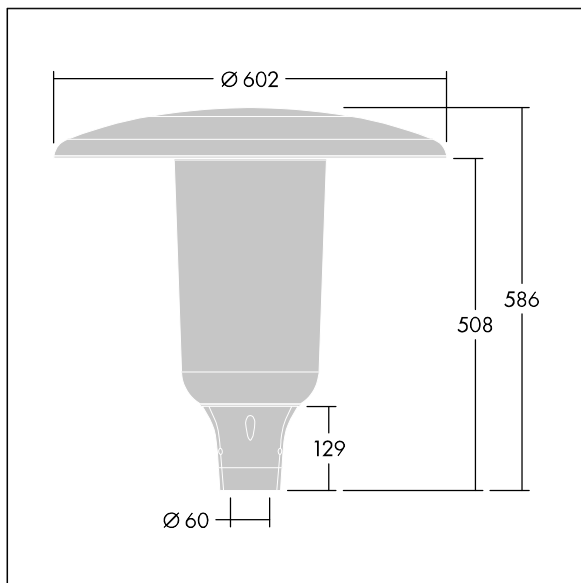

Aerie

THORN

96632774 ARS 24L70-740 WSC CL CL2 W5 T60 ANT

Aerie

Et diskret, mastetopsmonteret LED-armatur i et tidløst design. LED-driver til 24 LED'er, drevet ved 700mA med Bred gadekomfort (asymmetrisk) lysfordeling. Isolationsklasse II, IP66, IK10. Skærm og sokkel: korrosionsbestandig trykstøbt pulverlakeret aluminium egnet til C5-miljøer, med finish i tekstur antracit (tæt på RAL7043). Afskærmning: slank UV-stabiliseret polycarbonat med klar finish. Komplet med 4000K LED. Til montering på mastetop (Ø60 mm). Premonteret med 5 m kabel.

Dimensioner: Ø602 x 586 mm
Luminaire input power: 51 W
Lysudbytte fra armatur: 7505 lm
Armaturvirkningsgrad: 147 lm/W
Vægt: 11,04 kg
Scx: 0.172 m²

TLG_AERI_F_S_CL.jpg

TLG_AERI_M_T60_S.wmf

Dette produkt indeholder en lyskilde i energieffektivitetsklasse D.