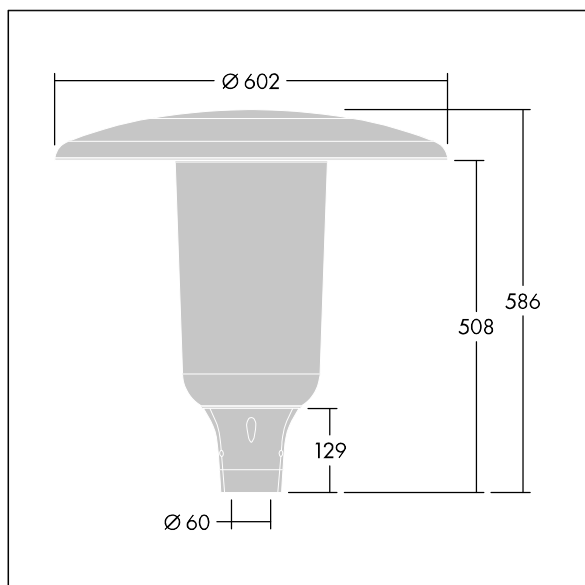

## Aerie

Et diskret, mastetopsmonteret LED-armatur i et tidløst design. LED-driver til 12 LED'er, drevet ved 700mA med Bred gadekomfort (asymmetrisk) lysfordeling. Isolationsklasse II, IP66, IK10. Skærm og sokkel: korrosionsbestandig trykstøbt pulverlakeret aluminium egnet til C5-miljøer, med finish i tekstur antracit (tæt på RAL7043). Afskærmning: slank UV-stabiliseret polycarbonat med klar finish. Komplet med 4000K LED. Til montering på mastetop (Ø60 mm). Premonteret med 5 m kabel.

Dimensioner: Ø602 x 586 mm  
 Luminaire input power: 27 W  
 Lysudbytte fra armatur: 3812 lm  
 Armaturvirkningsgrad: 141 lm/W  
 Vægt: 10,99 kg  
 Scx: 0.172 m<sup>2</sup>

TLG\_AERI\_F\_S\_CL.jpg

TLG\_AERI\_M\_T60\_S.wmf