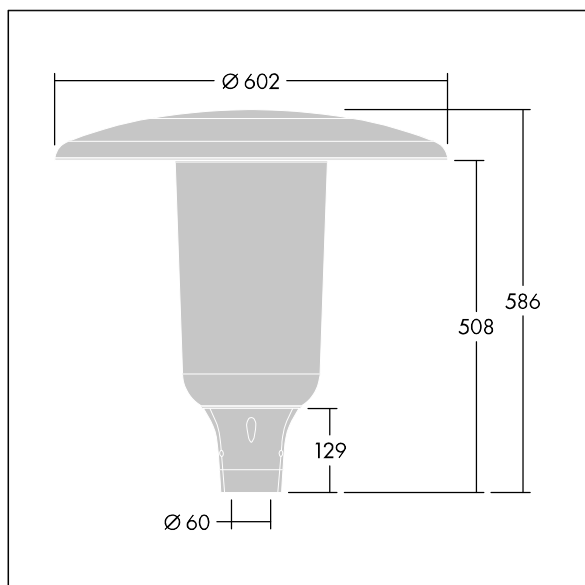

Aerie

Et diskret, mastetopsmonteret LED-armatur i et tidløst design. LED-driver til 12 LED'er, drevet ved 700mA med Bred gadekomfort (asymmetrisk) lysfordeling. Isolationsklasse II, IP66, IK10. Skærm og sokkel: korrosionsbestandig trykstøbt pulverlakeret aluminium egnet til C5-miljøer, med finish i tekstur antracit (tæt på RAL7043). Afskærmning: slank UV-stabiliseret polycarbonat med klar finish. Komplet med 4000K LED. Til montering på mastetop (Ø60 mm). Premonteret med 5 m kabel.

Dimensioner: Ø602 x 586 mm
 Luminaire input power: 27 W
 Lysudbytte fra armatur: 3812 lm
 Armaturvirkningsgrad: 141 lm/W
 Vægt: 10,99 kg
 Scx: 0.172 m²

TLG_AERI_F_S_CL.jpg

TLG_AERI_M_T60_S.wmf

Dette produkt indeholder en lyskilde i energieffektivitetsklasse D.