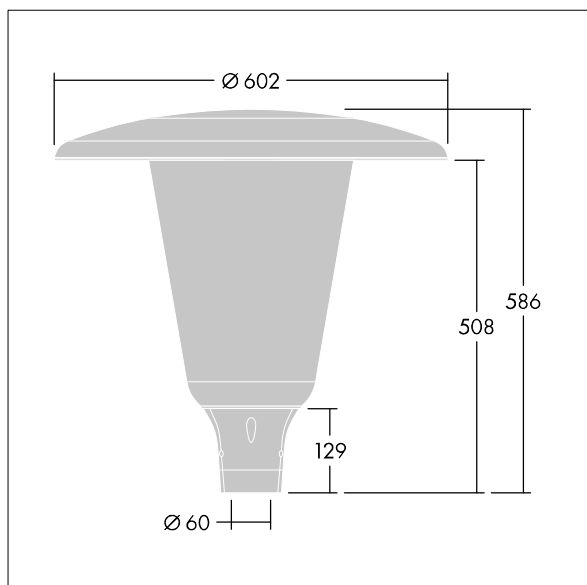

Aerie

Et diskret, mastetopsmonteret LED-armatur i et tidløst design. LED-driver til 18 LED'er, drevet ved 700mA med rotationssymmetrisk lysfordeling. Isolationsklasse II, IP66, IK10. Skærm og sokkel: korrosionsbestandig trykstøbt pulverlakeret aluminium egnet til C5-miljøer, med finish i tekstur antracit (tæt på RAL7043). Afskærmning: bred UV-stabiliseret polycarbonat med klar finish. Udstyret med en intern sprederskærm for at reducere blænding. Komplet med 4000K LED. Til montering på mastetop (Ø60 mm). Premonteret med 5 m kabel.

Dimensioner: Ø602 x 586 mm
 Luminaire input power: 39 W
 Lysudbytte fra armatur: 5170 lm
 Armaturvirkningsgrad: 133 lm/W
 Vægt: 11,06 kg
 Scx: 0.172 m²

TLG_AERI_F_W_PR_CL.jpg

TLG_AERI_M_T60_W.wmf

Dette produkt indeholder en lyskilde i energieffektivitetsklasse D.