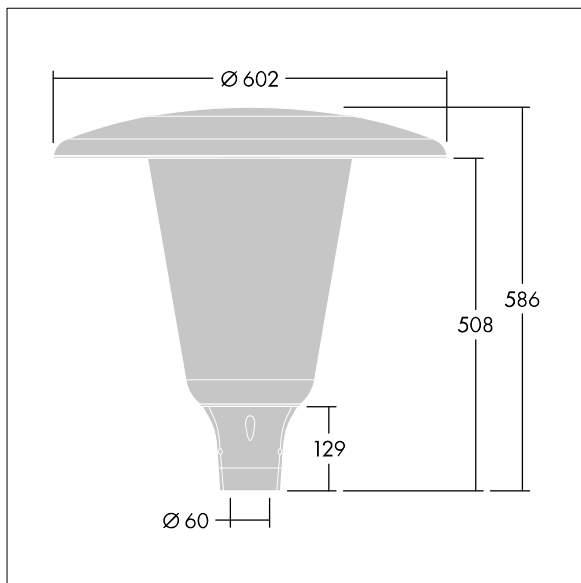

Aerie

THORN

96632765 ARW 24L70-740 WSC CL CL2 W5 T60 ANT

Aerie

Et diskret, mastetopsmonteret LED-armatur i et tidløst design. LED-driver til 24 LED'er, drevet ved 700mA med Bred gadekomfort (asymmetrisk) lysfordeling. Isolationsklasse II, IP66, IK10. Skærm og sokkel: korrosionsbestandig trykstøbt pulverlakeret aluminium egnet til C5-miljøer, med finish i tekstur antracit (tæt på RAL7043). Afskærmning: bred UV-stabiliseret polycarbonat med klar finish. Komplet med 4000K LED. Til montering på mastetop(Ø60 mm). Premonteret med 5 m kabel.

Dimensioner: Ø602 x 586 mm
Luminaire input power: 51 W
Lysudbytte fra armatur: 7796 lm
Armaturvirkningsgrad: 153 lm/W
Vægt: 10,95 kg
Scx: 0.172 m²

TLG_AERI_F_W_CL.jpg

TLG_AERI_M_T60_W.wmf

Dette produkt indeholder en lyskilde i energieffektivitetsklasse D.