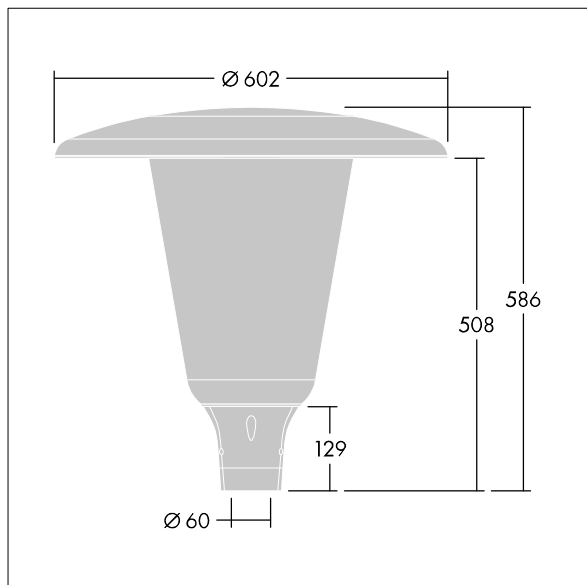

Aerie

Et diskret, mastetopsmonteret LED-armatur i et tidløst design. LED-driver til 24 LED'er, drevet ved 500mA med Bred gadekomfort (asymmetrisk) lysfordeling. Isolationsklasse II, IP66, IK10. Skærm og sokkel: korrosionsbestandig trykstøbt pulverlakeret aluminium egnet til C5-miljøer, med finish i tekstur antracit (tæt på RAL7043). Afskærmning: bred UV-stabiliseret polycarbonat med klar finish. Komplet med 4000K LED. Til montering på mastetop(Ø60 mm). Premonteret med 5 m kabel.

Dimensioner: Ø602 x 586 mm
 Luminaire input power: 37 W
 Lysudbytte fra armatur: 5823 lm
 Armaturvirkningsgrad: 157 lm/W
 Vægt: 10,95 kg
 Scx: 0.172 m²

TLG_AERI_F_W_CL.jpg

TLG_AERI_M_T60_W.wmf

Dette produkt indeholder en lyskilde i energieffektivitetsklasse D.