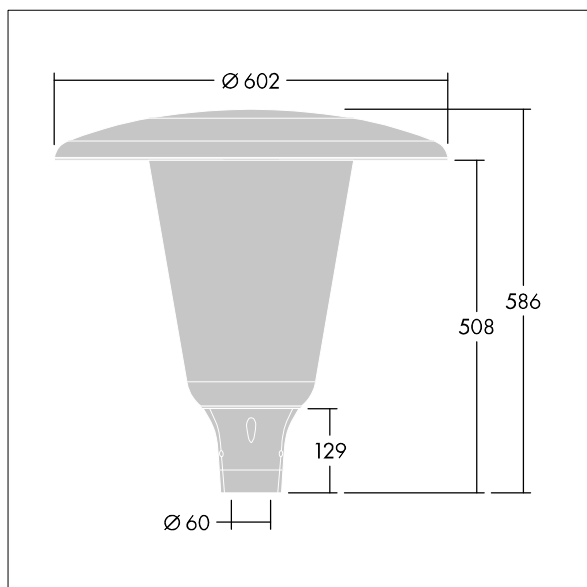

## Aerie

Et diskret, mastetopsmonteret LED-armatur i et tidløst design. LED-driver til 12 LED'er, drevet ved 700mA med Bred gadekomfort (asymmetrisk) lysfordeling. Isolationsklasse II, IP66, IK10. Skærm og sokkel: korrosionsbestandig trykstøbt pulverlakeret aluminium egnet til C5-miljøer, med finish i tekstur antracit (tæt på RAL7043). Afskærmning: bred UV-stabiliseret polycarbonat med klar finish. Komplet med 4000K LED. Til montering på mastetop(Ø60 mm). Premonteret med 5 m kabel.

Dimensioner: Ø602 x 586 mm  
 Luminaire input power: 27 W  
 Lysudbytte fra armatur: 3960 lm  
 Armaturvirkningsgrad: 147 lm/W  
 Vægt: 10,95 kg  
 Scx: 0.172 m<sup>2</sup>

TLG\_AERI\_F\_W\_CL.jpg

TLG\_AERI\_M\_T60\_W.wmf