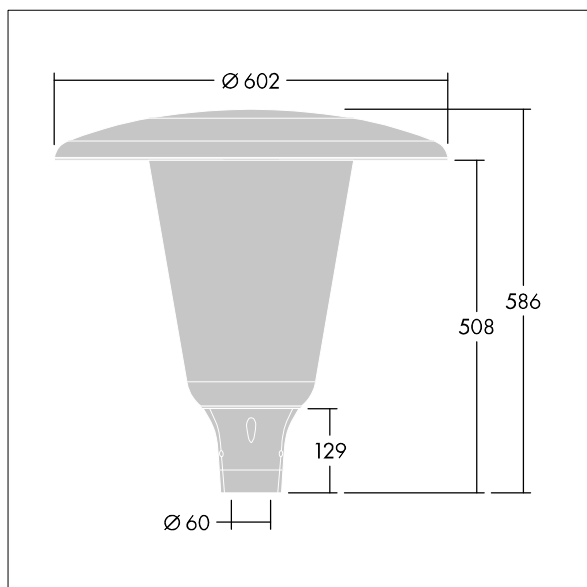

Aerie

Et diskret, mastetopsmonteret LED-armatur i et tidløst design. LED-driver til 12 LED'er, drevet ved 700mA med Bred gadekomfort (asymmetrisk) lysfordeling. Isolationsklasse II, IP66, IK10. Skærm og sokkel: korrosionsbestandig trykstøbt pulverlakeret aluminium egnet til C5-miljøer, med finish i tekstur antracit (tæt på RAL7043). Afskærmning: bred UV-stabiliseret polycarbonat med klar finish. Komplet med 4000K LED. Til montering på mastetop(Ø60 mm). Premonteret med 5 m kabel.

Dimensioner: Ø602 x 586 mm
 Luminaire input power: 27 W
 Lysudbytte fra armatur: 3960 lm
 Armaturvirkningsgrad: 147 lm/W
 Vægt: 10,95 kg
 Scx: 0.172 m²

TLG_AERI_F_W_CL.jpg

TLG_AERI_M_T60_W.wmf

Dette produkt indeholder en lyskilde i energieffektivitetsklasse D.