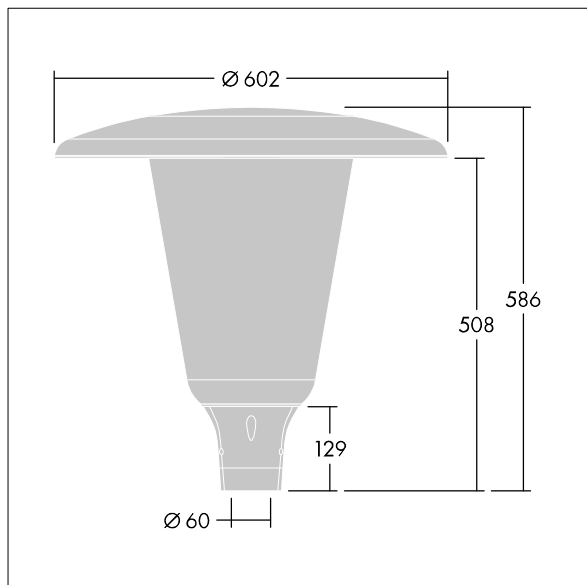

Aerie

Et diskret, mastetopsmonteret LED-armatur i et tidløst design. LED-driver til 12 LED'er, drevet ved 500mA med Bred gadekomfort (asymmetrisk) lysfordeling. Isolationsklasse II, IP66, IK10. Skærm og sokkel: korrosionsbestandig trykstøbt pulverlakeret aluminium egnet til C5-miljøer, med finish i tekstur antracit (tæt på RAL7043). Afskærmning: bred UV-stabiliseret polycarbonat med klar finish. Komplet med 4000K LED. Til montering på mastetop(Ø60 mm). Premonteret med 5 m kabel.

Dimensioner: Ø602 x 586 mm
 Luminaire input power: 19 W
 Lysudbytte fra armatur: 2939 lm
 Armaturvirkningsgrad: 155 lm/W
 Vægt: 10,95 kg
 Scx: 0.172 m²

TLG_AERI_F_W_CL.jpg

TLG_AERI_M_T60_W.wmf

Dette produkt indeholder en lyskilde i energieffektivitetsklasse D.