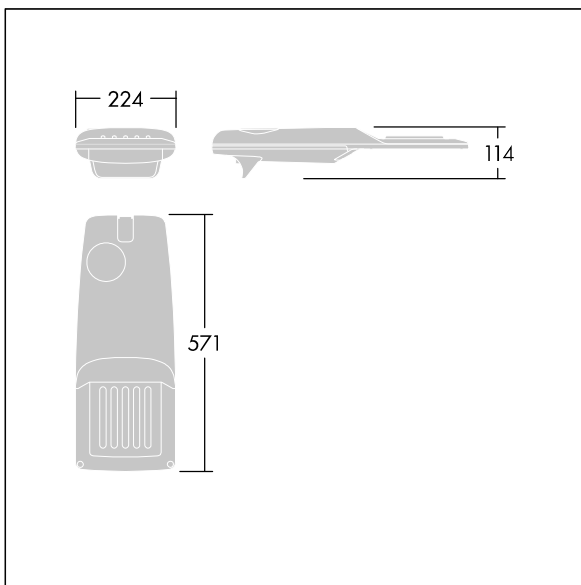

Isaro Pro

92911028 IP 36L50-740 RC M BP L CL2 M76 ANT

THORN

Isaro Pro

En sofistikeret LED- gadelygte (lille) med 36 LED'er drevet ved 500mA med Vej og komfort optik. Programmerbar LED-driver. Isolationsklasse II, IP66, IK09. Armaturhus: trykstøbt aluminium (EN AC-44300), pulverlakeret tekstur antracit (tæt på RAL7043). Studs: trykstøbt aluminium (EN AC-44300), pulverlakeret tekstur antracit (tæt på RAL7043). Afskærmning: 5 mm tykt glas. Fastgørelsesanordninger: rustfrit stål. Leveres med Ø76 mm studsadapter, der kan monteres på mastetop (0°/5°/10°/15°/20° hældning) eller sideindgang (-15°/-10°/-5°/0°/5°/10°/15° hældning). Omkoblingsbar dæmpkontrol med højspændingsledning med yderligere ledning. Komplet med 4000K LED. Overspændingsbeskyttelse: almindelig modus med 10 kV monoimpuls og almindelig modus med 8 kV monoimpuls og differential modus med 6 kV multiimpuls. Hvis der er tilsluttet et permanent DALI-system: almindelig og differential modus med 6 kV multiimpuls.

Dimensioner: 571 x 224 x 114 mm
Luminaire input power: 53,7 W
Lysudbytte fra armatur: 8825 lm
Armaturvirkningsgrad: 164 lm/W
Vægt: 6,5 kg
Vindfladeareal: 0.054 m²

TLG_ISRP_F_PDB_ANT.jpg

TLG_ISRP_M_LD1.wmf