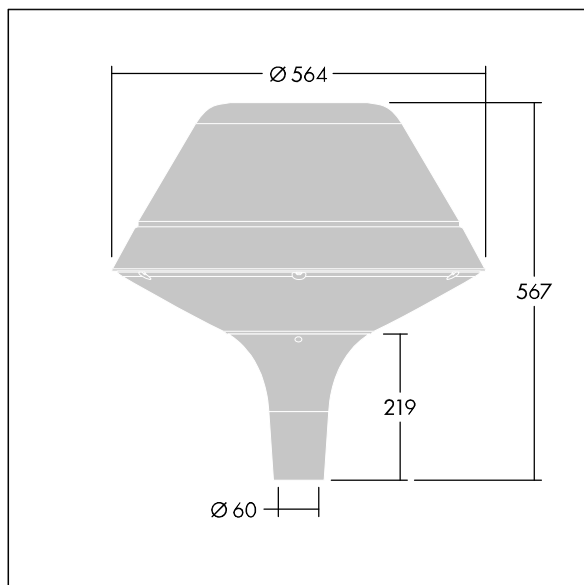

Plurio

Plurio Indirect: Et dekorativ mastetopmonteret LED-armatur med rotationssymmetrisk lysfordeling. LED-driver med 24 LED'er drevet ved 700mA. Isolationsklasse II, IP66, IK08. Sokkel: støbt aluminium, pulverlakeret antracit (tæt på RAL7043). Topskærm: O form, aluminium, tekstur antracit (tæt på RAL7043). Afskærmning: UV-stabiliseret, klar polycarbonat med blændingsfri prismes. Indirekte, reflektorbasert optik. Udstyret med 50% strømbesparelseskredsløb, der er i drift 3 timer før og 5 timer efter beregnet midnat. Det kan deaktiveres ved installation med en lettilgængelig intern knap. Komplet med 4000K LED. Til montering på mastetop(Ø60 mm).

Opadrettet lysemission under 1 %.

Dimensioner: Ø564 x 567 mm
 Luminaire input power: 51 W
 Lysudbytte fra armatur: 5907 lm
 Armaturvirkningsgrad: 116 lm/W
 Vægt: 9,5 kg
 Vindefladeareal: 0.199 m²

TLG_PLRL_F_IOC_ANT.jpg