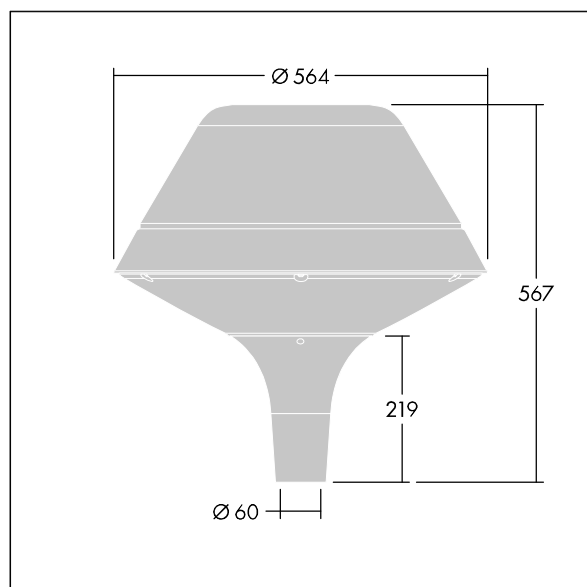

Plurio

Plurio Indirect: Et dekorativ mastetopmonteret LED-armatur med rotationssymmetrisk lysfordeling. LED-driver med 24 LED'er drevet ved 600mA. Isolationsklasse II, IP66, IK08. Sokkel: støbt aluminium, pulverlakeret antracit (tæt på RAL7043). Topskærm: O form, aluminium, tekstur antracit (tæt på RAL7043). Afskærmning: UV-stabiliseret, klar polycarbonat med blændingsfri prismes. Indirekte, reflektorbasert optik. Udstyret med 50% strømbesparelseskredsløb, der er i drift 3 timer før og 5 timer efter beregnet midnat. Det kan deaktiveres ved installation med en lettilgængelig intern knap. Komplet med 4000K LED. Til montering på mastetop(Ø60 mm).

Opadrettet lysemission under 1 %.

Dimensioner: Ø564 x 567 mm
 Luminaire input power: 44 W
 Lysudbytte fra armatur: 5206 lm
 Armaturvirkningsgrad: 118 lm/W
 Vægt: 9,5 kg
 Vindefladeareal: 0.199 m²

TLG_PLRL_F_IOC_ANT.jpg