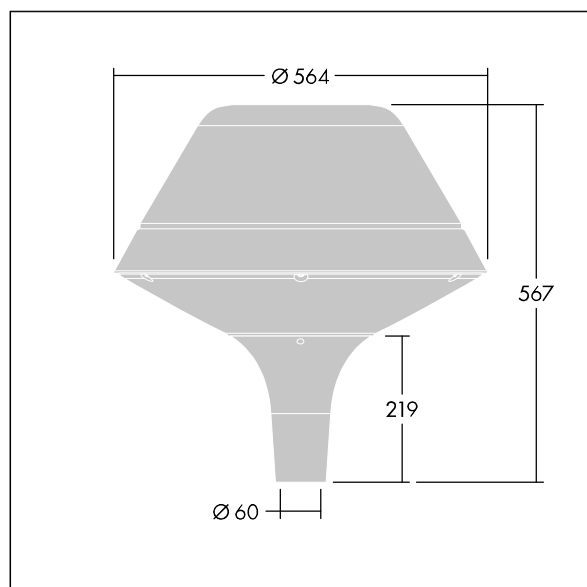

TLG_PLRL_M_IOC_T60.wmf

Dette produkt indeholder en lyskilde i energieffektivitetsklasse D.

Alle værdier markeret med * er nominelle værdier. Thorn bruger gennemprøvede komponenter fra førende leverandører, men der kan opstå isolerede tilfælde af teknologi-relaterede svigt på særskilte LED i løbet af det klassificerede produkts levetid. Internationale standarder sætter tolerancen ved bevaret lysudbytte og tilsluttet belastning til ±10 %. Medmindre andet er angivet, gælder værdierne for en omgivelsestemperatur på 25° C.

Thorn Lighting foretager løbende videreudvikling og optimering af sine produkter. Der forbeholdes alle rettigheder til at ændre på specifikationerne uden forudgående varsel eller offentlig bekendtgørelse. © Thorn Lighting