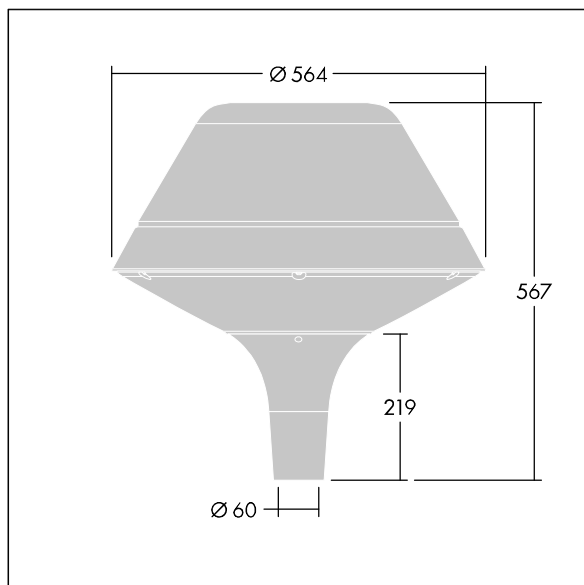

TLG_PLRL_M_IOC_T60.wmf

Dette produkt indeholder en lyskilde i energieffektivitetsklasse D.

Alle værdier markeret med * er nominelle værdier. Thorn bruger gennemprøvede komponenter fra førende leverandører, men der kan opstå isolerede tilfælde af teknologi-relaterede svigt på særskilte LED i løbet af det klassificerede produkts levetid. Internationale standarder sætter tolerancen ved bevaret lysudbytte og tilsluttet belastning til ±10 %. Medmindre andet er angivet, gælder værdierne for en omgivelsestemperatur på 25° C.

Thorn Lighting foretager løbende videreudvikling og optimering af sine produkter. Der forbeholdes alle rettigheder til at ændre på specifikationerne uden forudgående varsel eller offentlig bekendtgørelse. © Thorn Lighting