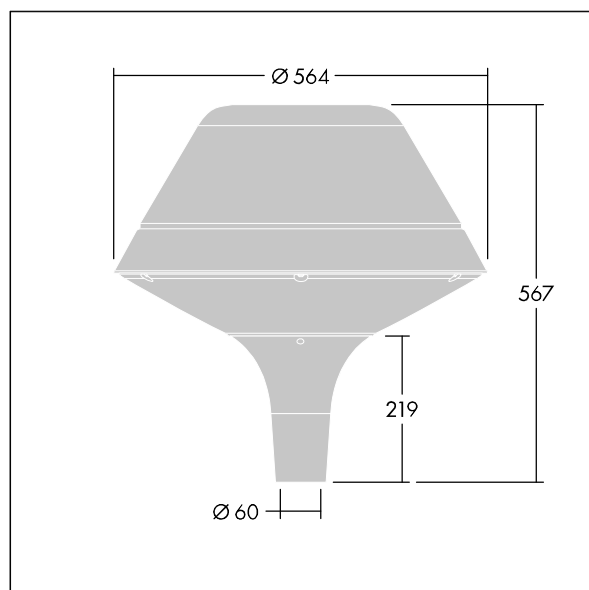

Plurio

Plurio Indirect: Et dekorativ mastetopmonteret LED-armatur med rotationssymmetrisk lysfordeling. LED-driver med 24 LED'er drevet ved 600mA. Isolationsklasse I, IP66, IK08. Sokkel: støbt aluminium, pulverlakeret antracit (tæt på RAL7043). Topskærm: O form, aluminium, tekstur antracit (tæt på RAL7043). Afskærmning: UV-stabiliseret, klar polycarbonat med blændingsfri prismes. Indirekte, reflektorbasert optik. Udstyret med 50% strømbesparelseskredsløb, der er i drift 3 timer før og 5 timer efter beregnet midnat. Det kan deaktiveres ved installation med en lettilgængelig intern knap. Komplet med 4000K LED. Til montering på mastetop(Ø60 mm).

Opadrettet lysemission under 1 %.

Dimensioner: Ø564 x 567 mm
 Luminaire input power: 44 W
 Lysudbytte fra armatur: 5206 lm
 Armaturvirkningsgrad: 118 lm/W
 Vægt: 9,5 kg
 Vindefladeareal: 0.199 m²

TLG_PLRL_F_IOC_ANT.jpg