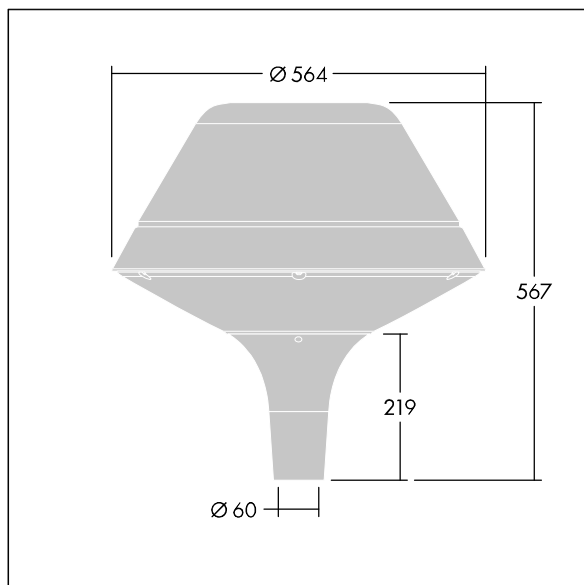

Plurio

Plurio Indirect: Et dekorativ mastetopmonteret LED-armatur med rotationssymmetrisk lysfordeling. LED-driver med 24 LED'er drevet ved 500mA. Isolationsklasse II, IP66, IK08. Sokkel: støbt aluminium, pulverlakeret antracit (tæt på RAL7043). Topskærm: O form, aluminium, tekstur antracit (tæt på RAL7043). Afskærmning: UV-stabiliseret, klar polycarbonat med blændingsfri prismes. Indirekte, reflektorbasert optik. Udstyret med 50% strømbesparelseskredsløb, der er i drift 3 timer før og 5 timer efter beregnet midnat. Det kan deaktiveres ved installation med en lettilgængelig intern knap. Komplet med 4000K LED. Til montering på mastetop(Ø60 mm).

Opadrettet lysemission under 1 %.

Dimensioner: Ø564 x 567 mm
 Luminaire input power: 36 W
 Lysudbytte fra armatur: 4456 lm
 Armaturvirkningsgrad: 124 lm/W
 Vægt: 9,5 kg
 Vindefladeareal: 0.199 m²

TLG_PLRL_F_IOC_ANT.jpg